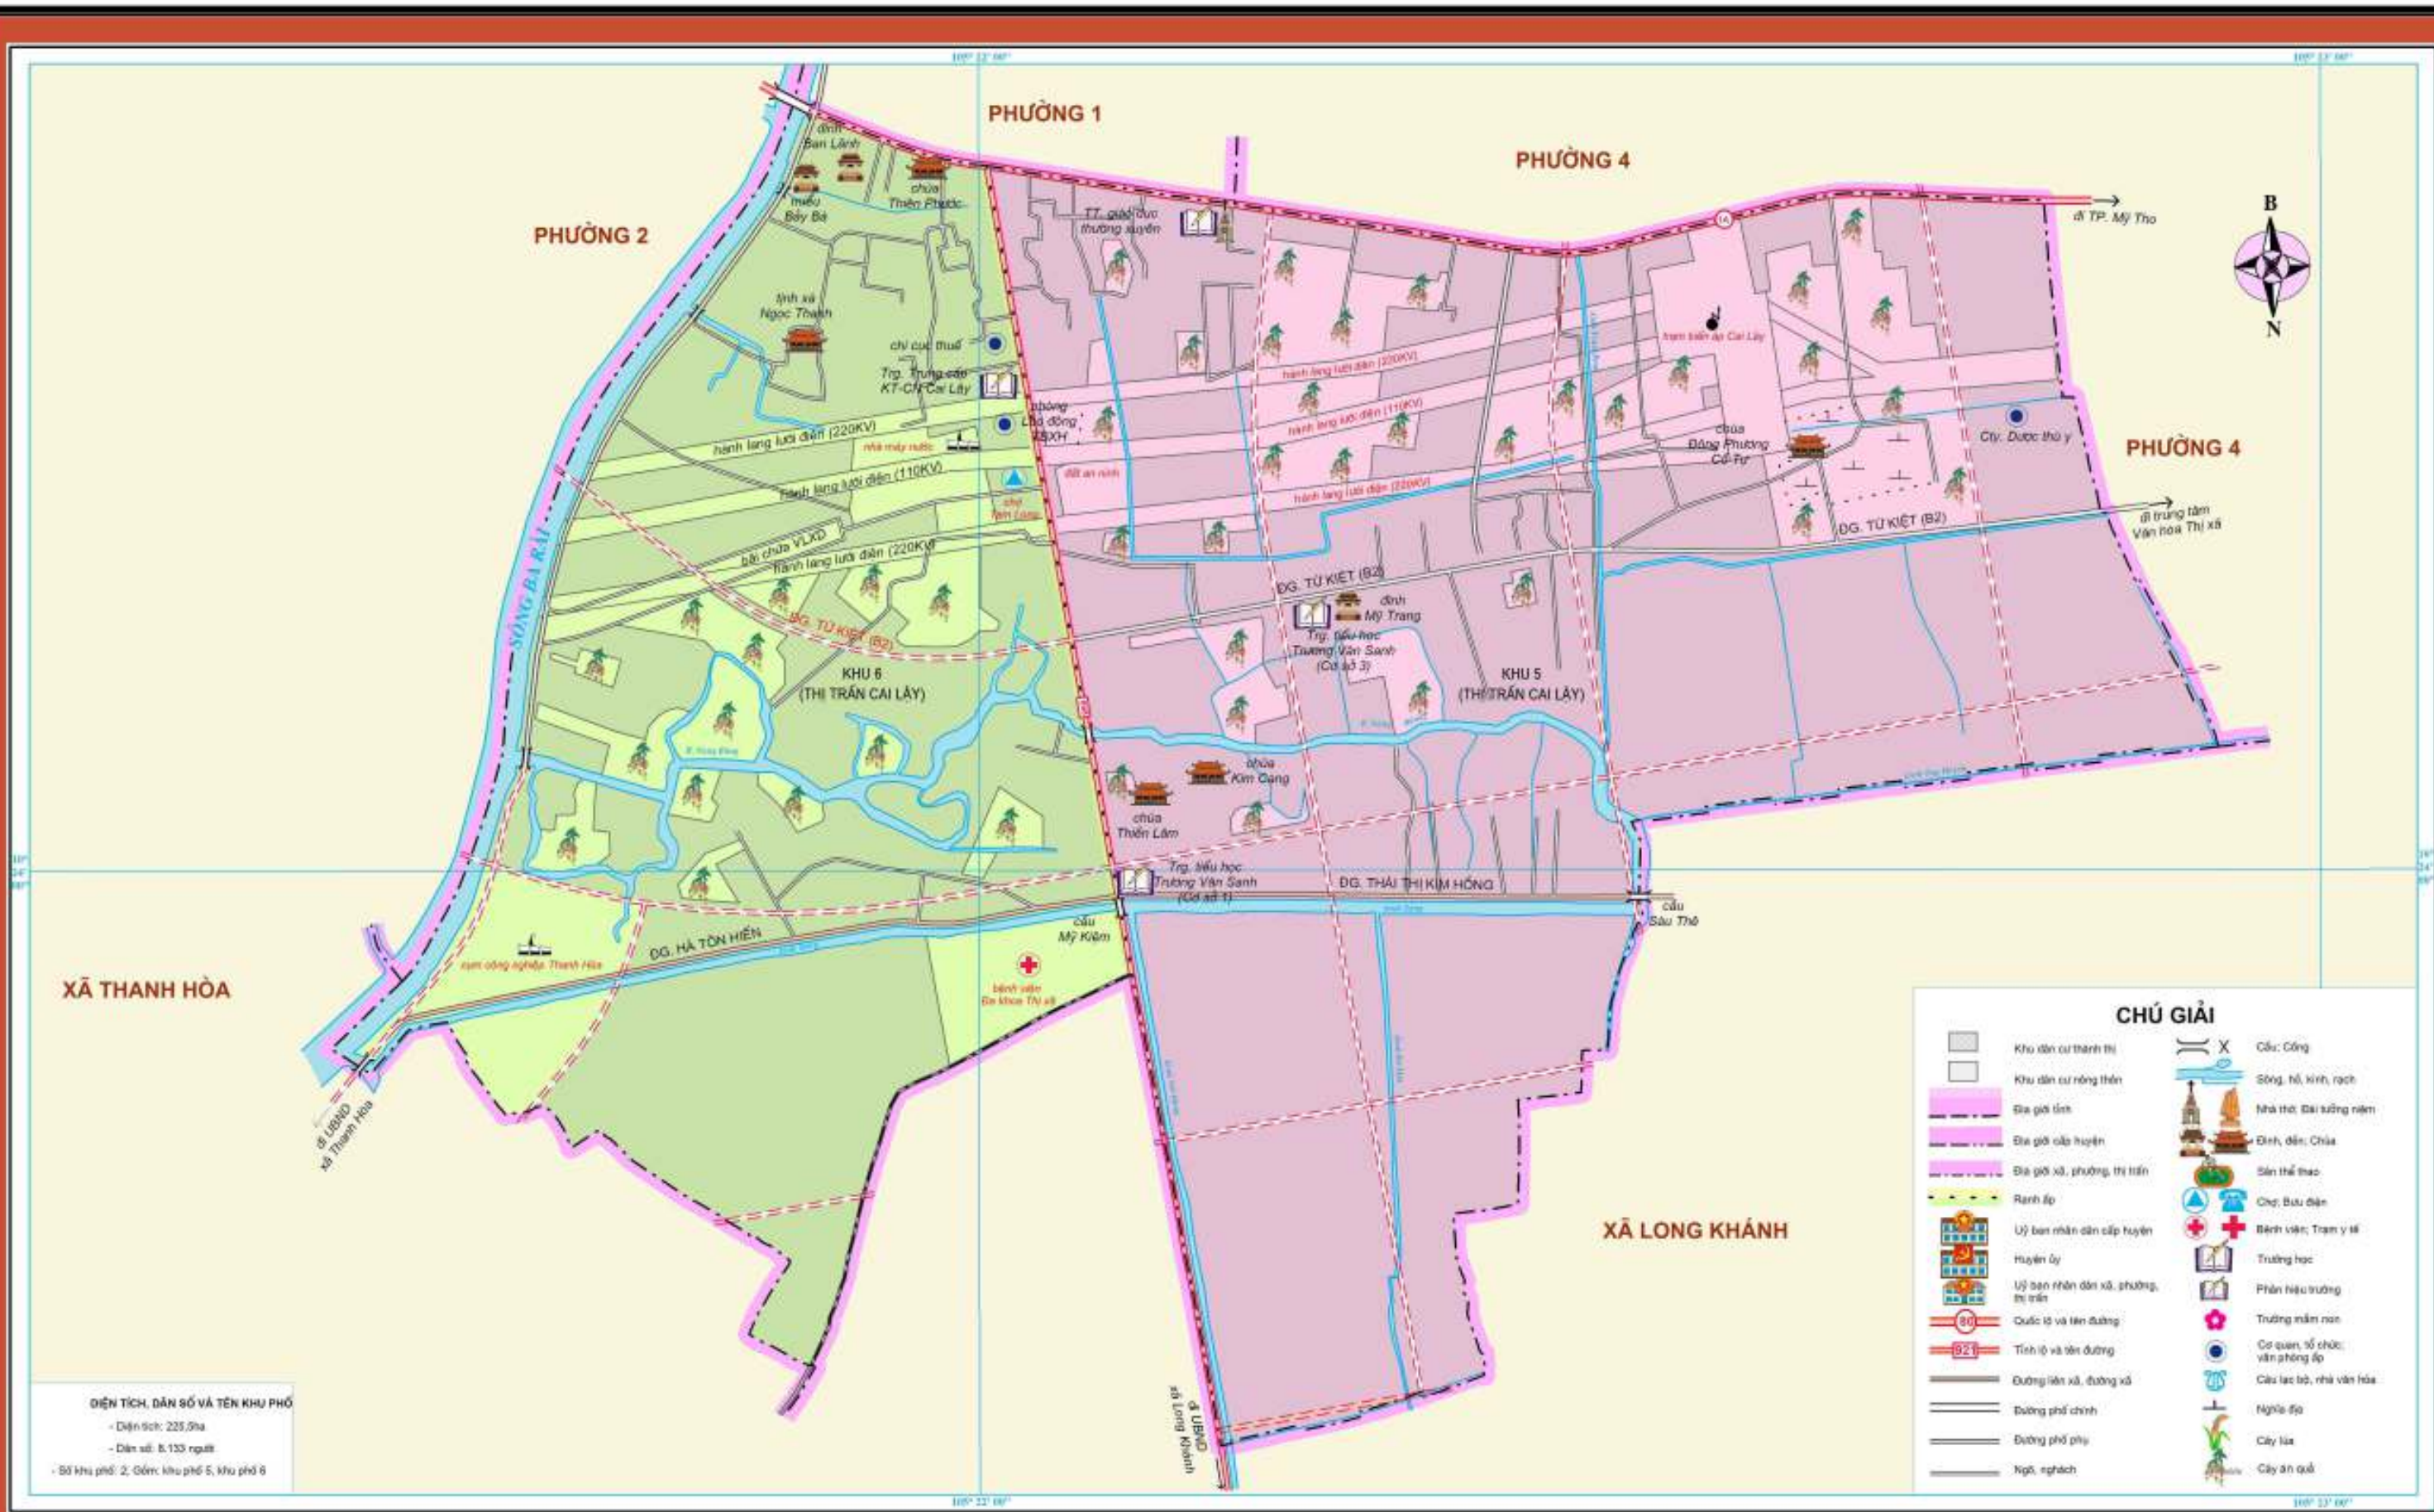

# PHƯỜNG 5

**DIỆN TÍCH, DÂN SỐ VÀ TÊN KHU PHỐ**  
 - Diện tích: 225,9ha  
 - Dân số: 8.133 người  
 - Số khu phố: 2. Gồm: khu phố 5, khu phố 8

**CHÚ GIẢI**

	Khu dân cư thành thị		Khu dân cư nông thôn		Địa giới tỉnh		Địa giới cấp huyện		Địa giới xã, phường, thị trấn		Ranh ấp		Ủy ban nhân dân cấp huyện		Ủy ban nhân dân xã, phường, thị trấn		Quốc lộ và tên đường		Tỉnh lộ và tên đường		Đường liên xã, đường xã		Đường phố chính		Đường phố phụ		Ngũ, ngạch		Cầu, Cống		Sông, hồ, kênh, rạch		Nhà thờ, Đài tưởng niệm		Đình, đền, Chùa		Sân thể thao		Chợ, Bưu điện		Bệnh viện, Trạm y tế		Trường học		Phân hiệu trường		Trường mầm non		Cơ quan, tổ chức, văn phòng ấp		Cầu lạc bộ, nhà văn hóa		Nghĩa địa		Cây lixa		Cây ăn quả
--	----------------------	--	----------------------	--	---------------	--	--------------------	--	-------------------------------	--	---------	--	---------------------------	--	--------------------------------------	--	----------------------	--	----------------------	--	-------------------------	--	-----------------	--	---------------	--	------------	--	-----------	--	----------------------	--	-------------------------	--	-----------------	--	--------------	--	---------------	--	----------------------	--	------------	--	------------------	--	----------------	--	--------------------------------	--	-------------------------	--	-----------	--	----------	--	------------

**TỶ LỆ 1: 8 500**